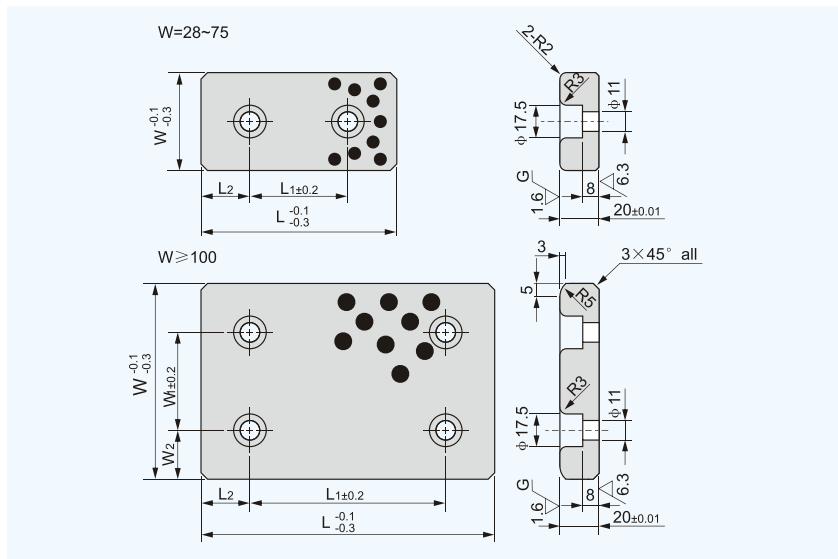

# JESW 自润滑板

## JESW Oilless Wear Plate

Material: 650#+Graphite  
材料: 高力黄铜+石墨

单位unit:mm

型号规格	W	L	W <sub>1</sub>	W <sub>2</sub>	L <sub>1</sub>	L <sub>2</sub>							
JESW-28 × 75	28	75			45	15							
JESW-28 × 100		100			50	25							
JESW-28 × 150		150			100	25							
JESW-38 × 75	38	75					45	15					
JESW-38 × 100		100					50	25					
JESW-38 × 150		150					100	25					
JESW-48 × 75	48	75							45	15			
JESW-48 × 100		100							50	25			
JESW-48 × 125		125							75				
JESW-48 × 150	150	100							150				
JESW-48 × 200	200	150								45			
JESW-58 × 75	58	75											45
JESW-58 × 100		100	50	25									
JESW-58 × 150		150	100										
JESW-75 × 75	75	75								25			25
JESW-75 × 100		100		50									
JESW-75 × 125		125		75									
JESW-75 × 150	75	150				100				25			
JESW-75 × 200		200				150							
JESW-100 × 100		100				50	25						
JESW-100 × 125	100	125								75			25
JESW-100 × 150		150								100			
JESW-100 × 200		200					150						
JESW-100 × 250	100	250									200	50	
JESW-100 × 300		300									200		
JESW-125 × 125		125									75		37.5
JESW-125 × 150	125	150									100	25	
JESW-125 × 200		200									150		
JESW-125 × 250		250									200		
JESW-125 × 300	125	300									200	50	
JESW-125 × 350		350									200		
JESW-150 × 150		150									100		25
JESW-150 × 200	150	200									150	25	
JESW-150 × 250		250									200		

How to order: Part No. W L  
订单方式: JESW 28 75

专门定制规格尺寸及材料  
Special sizes & drawings or material is available