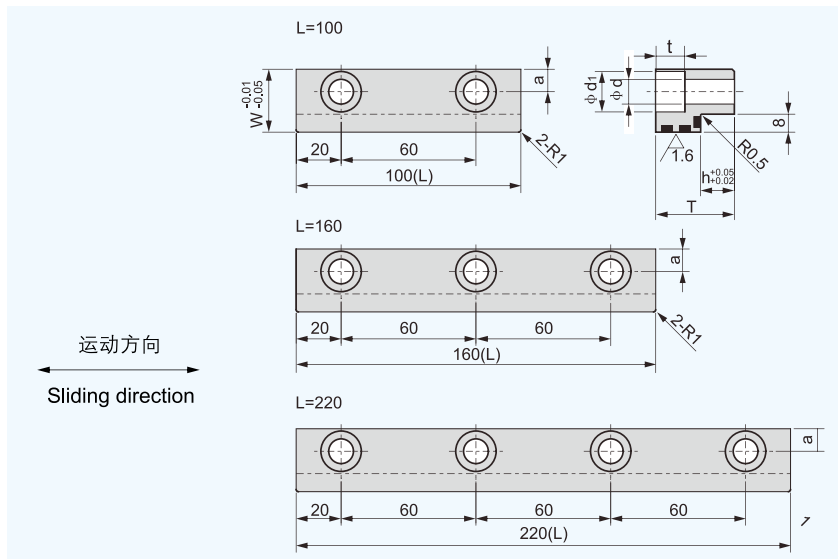

JGLDW 自润导轨

JGLDW Oilless Guide Rail

Material: 650#+Graphite
材料: 高力黄铜+石墨

单位unit:mm

型号规格 Standard No.	W	L	T	a	d	d ₁	h	t
JGLDW-23x100	23	100	30	7.5	7	11	15	7
JGLDW-23x160		160						
JGLDW-23x220		220						
JGLDW-23x100		100	41				26	
JGLDW-23x160		160						
JGLDW-23x220		220						
JGLDW-28x100	28	100	25	10	11	18	10	13
JGLDW-28x160		160						
JGLDW-28x220		220						
JGLDW-28x100		100	35				15	
JGLDW-28x160		160						
JGLDW-28x220		220						
JGLDW-28x100		100	56				26	
JGLDW-28x160		160						
JGLDW-28x220		220						

How to order: Part No. W L
订方式: JGLDW 23 100

专门定制规格尺寸及材料
Special sizes & drawings or material is available