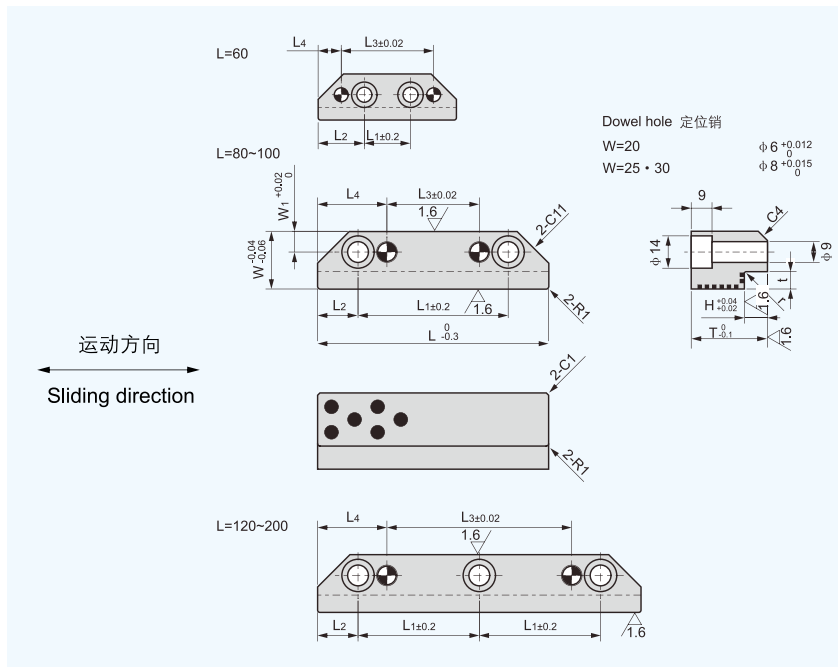

JGLXS 自润滑板

JGLXS Oilless Wear Plate

Material: 650#+Graphite
材料: 高力黄铜+石墨

单位unit:mm

型号规格 Standard No.	W	L	T	W ₁	L ₁	L ₂	L ₃	L ₄	H	t	r	
JGLXS-20x60xT	20	60	23	9	20	20	40	10	8	5.5	0.5	
JGLXS-20x80xT		80			50	20	20					
JGLXS-20x100xT		100			70	40	40					
JGLXS-20x120xT		120			45	15	60					
JGLXS-20x140xT		140			55	80	80					
JGLXS-20x160xT		160			65	100	100					
JGLXS-25x80xT	25	80	28 33 43	9	45	17.5	20	30	10	7.5	0.8	
JGLXS-25x100xT		100			65		40					40
JGLXS-25x120xT		120			42.5		60					60
JGLXS-25x140xT		140			52.5		80					80
JGLXS-25x160xT		160			62.5		100					100
JGLXS-25x180xT		180			72.5		120					120
JGLXS-25x200xT	200	82.5	140	140								
JGLXS-30x100xT	30	100	43 53	11	60	20	20	40	15	11	0.8	
JGLXS-30x120xT	30	120			40		40					
JGLXS-30x140xT	30	140			50		60					
JGLXS-30x160xT	30	160			60		80					
JGLXS-30x180xT	30	180			70		100					
JGLXS-30x200xT	30	200			80		120					

How to order: Part No. W L
订单方式: JGLXS 20 60

专门定制规格尺寸及材料
Special sizes & drawings or material is available