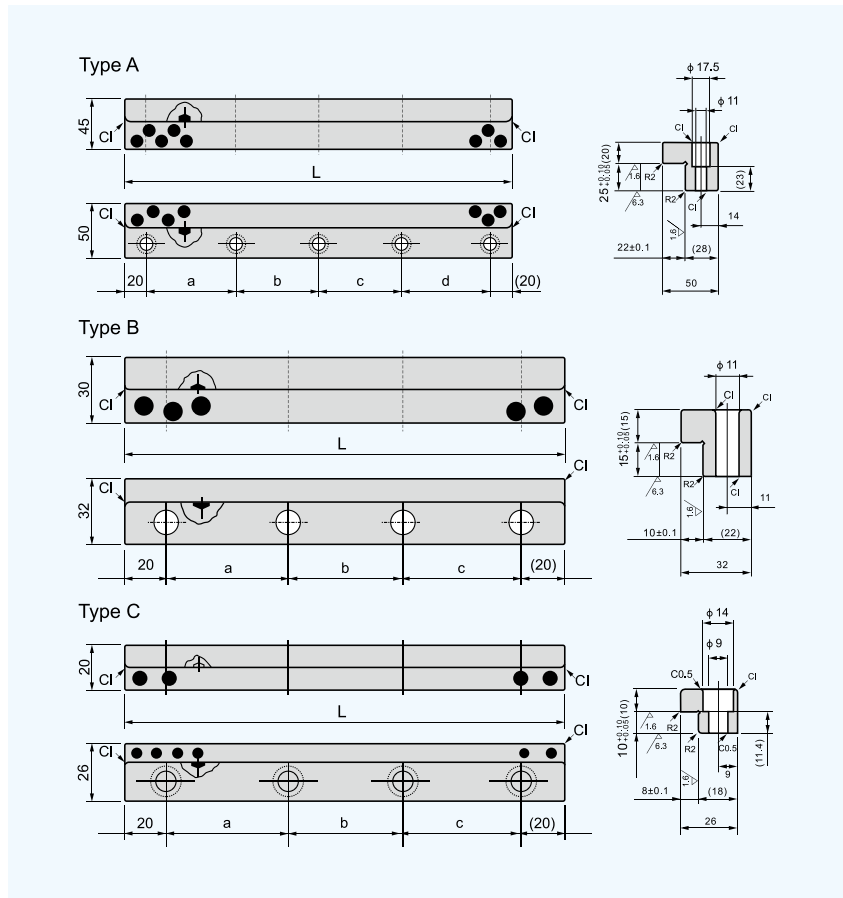

## JSOL Oilless Wear Plate

Material: 650#+Graphite  
材料: 高力黄铜+石墨

单位unit:mm

型号规格 Standard No.	W	L	螺栓孔位置 Bolt Position		螺栓孔 Mounting Bolt	
			L <sub>1</sub>	L <sub>1</sub>	尺寸 Size	数量 Quantity
JSOL-26 × 100	26	100	60	-	M8	2
JSOL-26 × 150		150	55	-		3
JSOL-26 × 200		200	55	50		4
JSOL-32 × 100	32	100	60	-	M10	2
JSOL-32 × 150		150	55	-		3
JSOL-32 × 200		200	55	50		4
JSOL-32 × 250	250	70	70			
JSOL-50 × 200	50	200	55	50		
JSOL-50 × 250		250	70	70		
JSOL-50 × 300		300	65	65		
JSOL-50 × 350		350	80	75		

How to order: Part No. d L  
订单方式: JSOL 26 100

专门定制规格尺寸及材料  
Special sizes & drawings or material is available