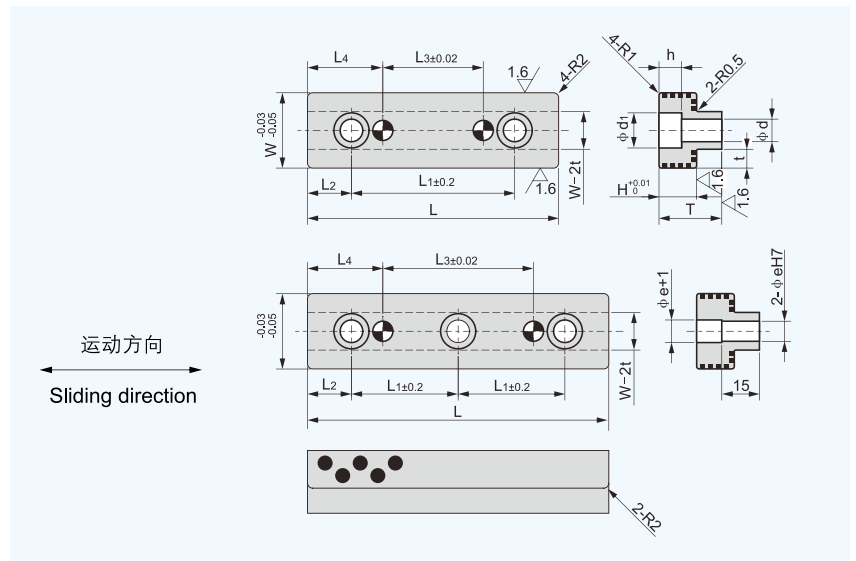

JTGLW 自润导轨

JTGLW Oilless Guide Rail

Material: 650#+Graphite
材料: 高力黄铜+石墨

单位unit:mm

型号规格 Standard No.	W	L	L ₁	L ₂	L ₃	L ₄	T	H	t	d	d ₁	h	e H7
JTGLW-20x60	20	60	35	12.5	15	22.5	15	8	4.5	5.5	9.5	6	6 ^{+0.012} ₀
JTGLW-20x80		80	55		35								
JTGLW-20x100		100	75		55								
JTGLW-25x80	25	80	50	15	20	30	20	8	5.5	6.5	11	7	
JTGLW-25x100		100	70		40								
JTGLW-25x120		120	45		60								
JTGLW-30x100	30	100	65	17.5	40	30	25	10	7.5	9	14	9	
JTGLW-30x120		120	42.5		60								
JTGLW-30x140		140	52.5		80								
JTGLW-40x120	40	120	40	20	40	40	30	15	11	11	18	11	8 ^{+0.015} ₀
JTGLW-40x140		140	50		60								
JTGLW-40x160		160	60		80								
JTGLW-40x180		180	70		100								

How to order: Part No. W L
订单方式: JTGLW 20 60

专门定制规格尺寸及材料
Special sizes & drawings or material is available