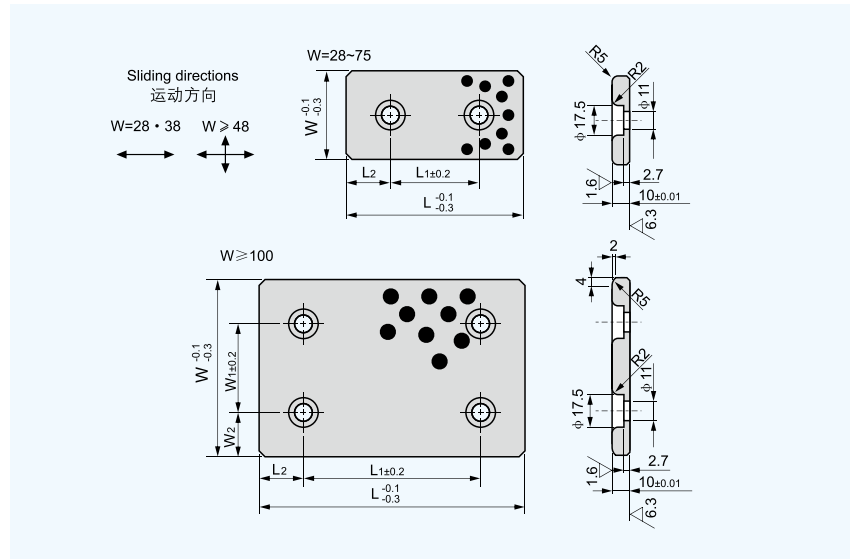

JTWP 自润滑板 JTWP Oilless Wear Plate

DSEW
材料: 500 # + Graphite
高力黄铜+石墨

单位unit:mm

型号规格 Standard No.	W	L	W ₁	W ₂	L ₁	L ₂			
JTWP-28 × 75	28	75	-	-	45	15			
JTWP-28 × 100		100			50	25			
JTWP-28 × 125		125			75				
JTWP-28 × 150		150			100				
JTWP-38 × 75	38	75			45		15		
JTWP-38 × 100		100			50	25			
JTWP-38 × 125		125			75				
JTWP-38 × 150		150			100				
JTWP-48 × 75	48	75			-		-	45	15
JTWP-48 × 100		100				50		25	
JTWP-48 × 125		125				75			
JTWP-48 × 150		150				100			
JTWP-48 × 200	200	150				25			
JTWP-58 × 75	58	75						45	15
JTWP-58 × 100		100						50	25
JTWP-58 × 150		150						100	
JTWP-75 × 75		75	75	25		25			
JTWP-75 × 100	100		50						
JTWP-75 × 125	125		75						
JTWP-75 × 150	150		100						
JTWP-75 × 200	200	150	25						
JTWP-100 × 100	100	100		50				25	50
JTWP-100 × 125		125							75
JTWP-100 × 150		150							100
JTWP-100 × 200		200	150						
JTWP-100 × 250	250	200	37.5						
JTWP-125 × 150	150	150			100				
JTWP-125 × 200		200			150				
JTWP-125 × 250		250			200				
JTWP-150 × 150		150	100		25				
JTWP-150 × 200	200	150							

How to order: Part No. W L
订单方式: JTWP 28 75

专门定制规格尺寸及材料
Special sizes & drawings or material is available