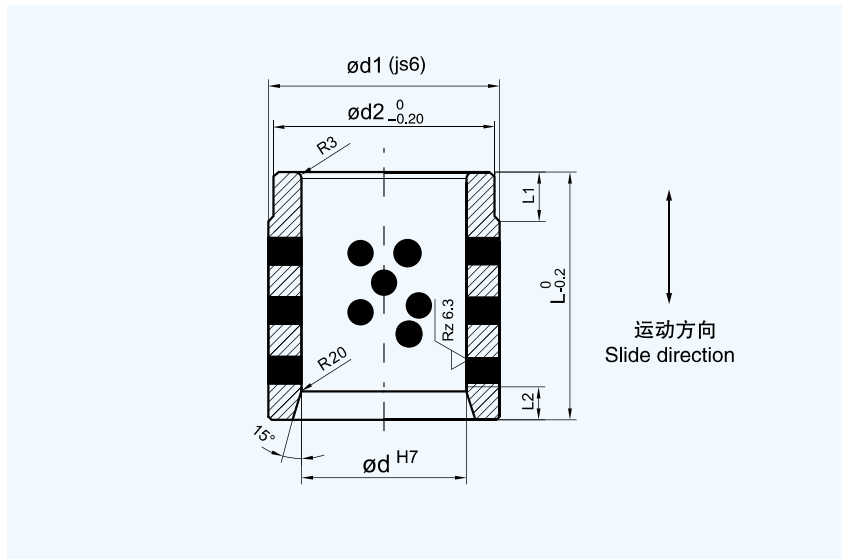

## MGPBW/MGPBF 日系汽车模具标准导套 MGPBW/MGPBF Standard Guide Bushing

### MGPBW

材料: 高力黄铜+固体润滑剂  
Material: CuZn25Al5Mn3Fe3  
+Graphite (500#SP)

单位unit:mm

产品代号 Part No.	产品代号 Part No.	d	d1	d2	L	L1	L2
MGPBW-30	MGPBF-30	30	50	49	50	10	5
MGPBW-35	MGPBF-35	35	60	59	55	15	"
MGPBW-40	MGPBF-40	40	"	"	60	10	"
MGPBW-50	MGPBF-50	50	70	69	75	15	10
MGPBW-60	MGPBF-60	60	80	79	90	20	"
MGPBW-80	MGPBF-80	80	100	99	120	25	"
MGPBW-100	MGPBF-100	100	120	119	150	"	"
MGPBW-120	MGPBF-120	120	140	139	180	"	"

How to order: Part No. d d1  
订单方式: MGPBW 30 50

专门定制规格尺寸及材料  
Special sizes & drawings or material is available